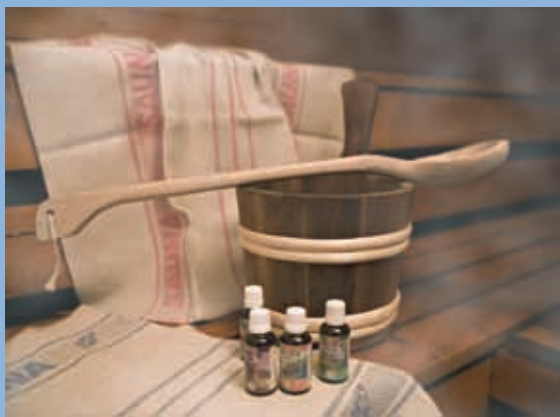

820B Kauha 59 cm pullonavaajalla

831 Leili saunamittarilla

901 Saunamittari

705 Puuvillapellavapyyhe punainen

Koko 70x130 cm

820 Kauha 59 cm

811 Kiulu

Lämpökäsitelty ja öljytervattu, vetoisuus 4 l

700 Puuvillapellava pefletti sininen

Koko 40x50 cm

Frantsilan saunatipat

813 Ämpäri

829 Piilopaikka

Frantsilan saunatippa

1202 Saunahunaja 160 ml

1203 Hunaja saippua 60 g

1204 Hunajashampoo 100 ml

KILPIKAIVERTAJAT OY

Ikurintie 62 33340 TAMPERE FINLAND
puh. +358 3 3434 222
fax. +358 3 3431 530
mail. kilpikaivertajat@kilpikaivertajat.com
www. kilpikaivertajat.com