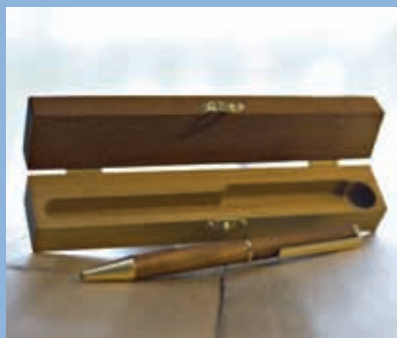

Erilaisia yksilöllisiä korurasioita mm.
lämpökäsitellystä visakoivusta,
sekä perhorasioita

832 Sikarirasia

Lämpökäsiteltyä visakoivua

800 Kynäkotelo

Lämpökäsiteltyä visakoivua kahdelle kynälle

803 Kuulakärkikynä

Lämpökäsiteltyä visakoivua

804 Lyijytäyttekynä

Lämpökäsiteltyä visakoivua

902 Kynäkotelo

Lämpökäsiteltyä koivua kahdelle kynälle

801 Kuulakärkikynä

Lämpökäsiteltyä koivua

802 Lyijytäyttekynä

Lämpökäsiteltyä koivua

805 Kuulakärkikynä

Visakoivua

806 Lyijytäyttekynä

Visakoivua

903 Kynäkotelo

Lämpökäsiteltyä koivua yhdelle kynälle

801 Kuulakärkikynä

KILPIKAIVERTAJAT OY

Ikurintie 62 33340 TAMPERE FINLAND
puh. +358 3 3434 222
fax. +358 3 3431 530
mail. kilpikaivertajat@kilpikaivertajat.com
www. kilpikaivertajat.com